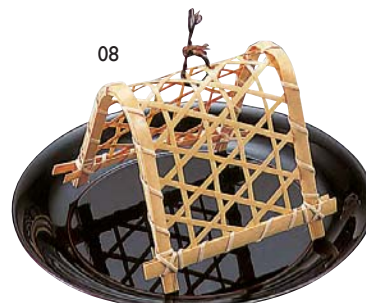

垣根

黒竹垣根 (L型)			
01 (25127)	大	2,300円	約20.5×11×H10cm
02 (25132)	小	1,800円	約15×9×H7.5cm

枝垣

03 (64108)	トラ竹	4,000円	約20.5×10×H13cm
04 (64107)	白竹	3,600円	約20.5×10×H13cm

05 (25190)	ミニ黒竹垣根	1,450円	約12×5×H5cm
------------	--------	--------	------------

若竹茅の輪飾り

06 (38435)	小	800円	約φ10×H10.5cm
07 (38434)	大	900円	約φ15×H15.5cm

※陶器別売

さらし竹三角屋根

08 (25108)	750円	約13×11.5×H9cm
------------	------	---------------

※皿はイメージ

ひのき・ミニ縁台

09 (64148)	1,500円	約13.5×5.6×H5cm/ 台内寸約10.8×4.4×H0.2cm
------------	--------	--

黒竹三角朝顔柵

10 (24107)	2,400円	約20×23×H9cm
------------	--------	-------------

※「朝顔珍珠入」(P121)をセットできます。

朝顔柵 (黒竹) 足付

11 (24237)	1,880円	約21×21×H6.5cm
------------	--------	---------------

※「朝顔珍珠入」(P121)をセットできます。

朝顔柵 (女竹) 足付

12 (24236)	1,280円	約21×21×H6.5cm
------------	--------	---------------

※「朝顔珍珠入」(P121)をセットできます。